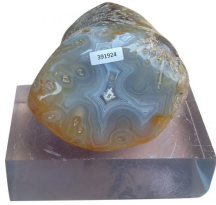

## CRYSTAL ON STAND

Comes with brand new acrylic base (Acrylic 6"x4"x2" - 15x10x4 cm)  
 (w) 6" x (d) 4" x (h) 4"  
 (w) 14 x (d) 10 x (h) 9 cm  
 Weight: 3 lbs - 1.2 kg  
 Color: natural

391927  
 Semiprecious Stone  
**Weight** 3 kg  
**Dimensions** 6 × 4 × 4 cm  
**SKU:** 391927

## CRYSTAL ON STAND

Comes with brand new acrylic base (Acrylic 6"x4"x2" - 15x10x4 cm)  
 (w) 5" x (d) 4" x (h) 4"  
 (w) 12 x (d) 10 x (h) 9 cm  
 Weight: 3 lbs - 1.3 kg  
 Color: natural

391926  
 Semiprecious Stone  
**Weight** 3 kg  
**Dimensions** 5 × 4 × 4 cm  
**SKU:** 391926

## CRYSTAL ON STAND

Comes with brand new acrylic base (Acrylic 6"x4"x2" - 15x10x4 cm)  
 (w) 6" x (d) 4" x (h) 5"  
 (w) 15 x (d) 9 x (h) 13 cm  
 Weight: 3 lbs - 1.5 kg  
 Color: natural

391925  
 Semiprecious Stone  
**Weight** 3 kg  
**Dimensions** 6 × 4 × 5 cm  
**SKU:** 391925

### CRYSTAL ON STAND

Comes with brand new acrylic base (Acrylic 6"x4"x2" - 15x10x4 cm)  
 (w) 5" x (d) 4" x (h) 3"  
 (w) 12 x (d) 11 x (h) 8 cm  
 Weight: 3 lbs - 1.2 kg  
 Color: natural

391924  
 Semiprecious Stone  
**Weight** 3 kg  
**Dimensions** 5 × 4 × 3 cm  
**SKU:** 391924