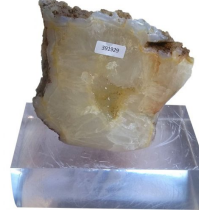

## CRYSTAL ON STAND

Comes with brand new acrylic base (dimensions 4"x4"x2" - 10x10x4 cm)  
 (w) 4" x (d) 3" x (h) 4"  
 (w) 10 x (d) 8 x (h) 11 cm  
 Weight: 2 lbs - 0.8 kg  
 Color: natural

391930  
 Semiprecious Stone  
**Weight** 2 kg  
**Dimensions** 4 × 3 × 4 cm  
**SKU:** 391930

## CRYSTAL ON STAND

Comes with brand new acrylic base (Acrylic 6"x4"x2" - 15x10x4 cm)  
 (w) 4" x (d) 2" x (h) 4"  
 (w) 11 x (d) 5 x (h) 11 cm  
 Weight: 2 lbs - 0.8 kg  
 Color: natural

391929  
 Semiprecious Stone  
**Weight** 2 kg  
**Dimensions** 4 × 2 × 4 cm  
**SKU:** 391929

## CRYSTAL ON STAND

Comes with brand new acrylic base (Acrylic 6"x4"x2" - 15x10x4 cm)  
 (w) 6" x (d) 4" x (h) 3"  
 (w) 15 x (d) 11 x (h) 7 cm  
 Weight: 4 lbs - 1.6 kg  
 Color: natural

391928  
 Semiprecious Stone  
**Weight** 4 kg  
**Dimensions** 6 × 4 × 3 cm  
**SKU:** 391928